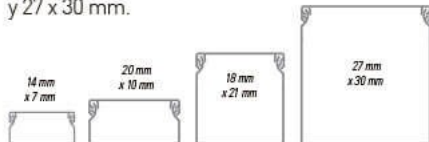

50 UNIDADES

Con bornera

Diseño ultradelgado. Con bornera. 6 tomas multinorma. Color blanco.

M-1299 CONECTOR MULTIFUNCIÓN 6 TOMAS CON BORNERA

50 UNIDADES

Cajas para térmicas DIN con tapa

Su diseño versátil permite que puedan utilizarse tanto en superficie como para embutir. Tres modelos disponibles con capacidad de 1 a 2, de 2 a 4, de 4 a 8 y de 8 a 12 módulos.

- EI-7200 CAJA EXTERIOR PARA TÉRMICA 1 A 2
- EI-7300 CAJA EXTERIOR PARA TÉRMICA 2 A 4
- EI-7400 CAJA EXTERIOR PARA TÉRMICA 4 A 8
- EI-7500 CAJA EXTERIOR PARA TÉRMICA 8 A 12

Canaleta

Diseño exclusivo en la Argentina. Único con sistema de encastre anti-apertura y mayor superficie útil para cables. Se presenta con y sin adhesivo, en medidas de 14 x 7 mm, 20 x 10 mm, 18 x 21 mm, y 27 x 30 mm.